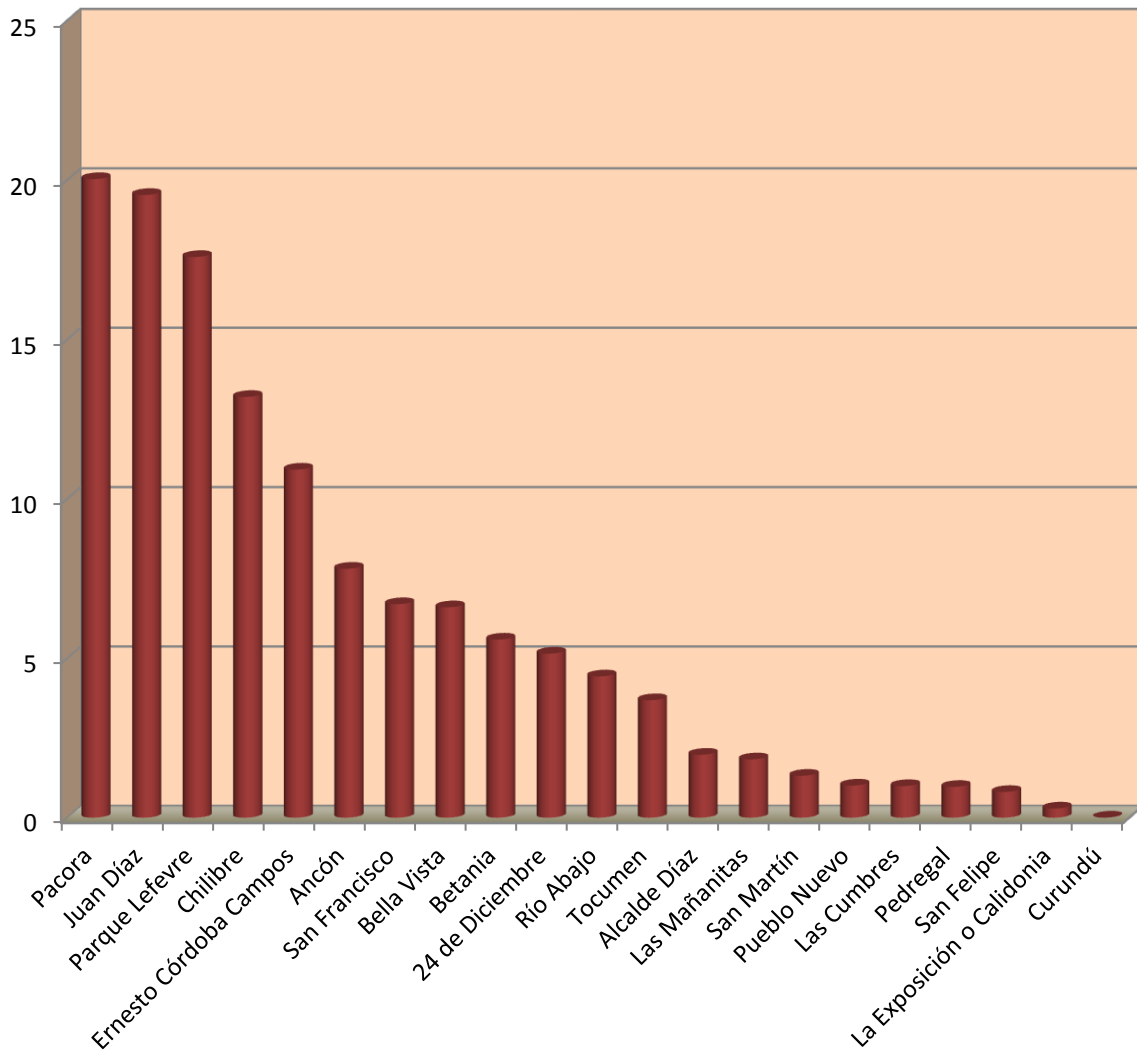

Gráfica 3. CONSTRUCCIONES EN PROCESO EN EL DISTRITO DE PANAMÁ, POR ÁREA CONSTRUIDA, SEGÚN CORREGIMIENTO: TERCER TRIMESTRE DE 2015

Miles de m<sup>2</sup>

Corregimiento